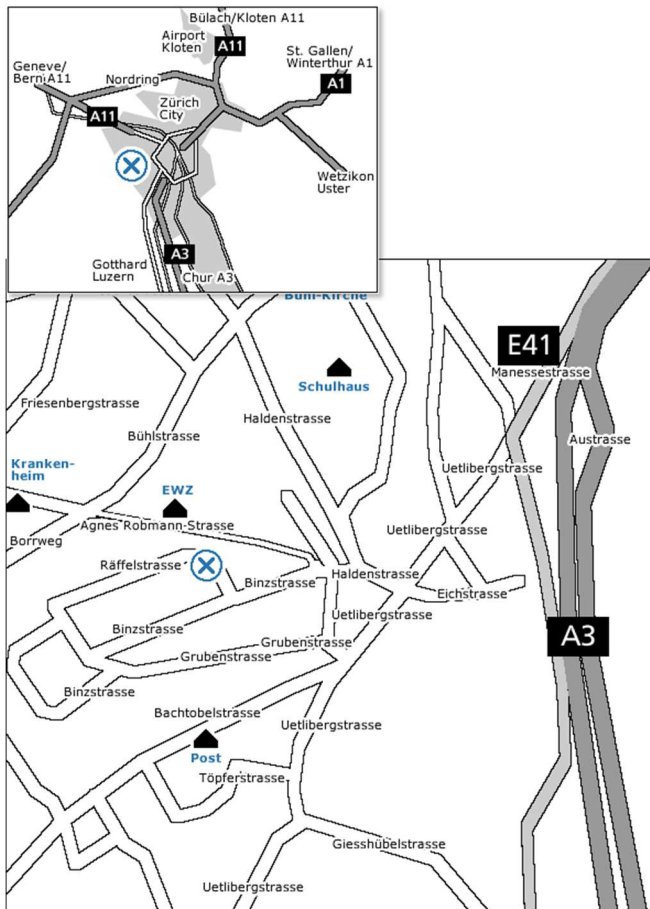

Anfahrtsbeschreibung für Zürich

Flugzeug / Bahn / Tram: Vom Hauptbahnhof mit Tram 14 Richtung Triemli bis Schmiede Wiedikon, umsteigen auf Bus 76 bis Endstation Binz oder mit S10 ab Hauptbahnhof Zürich bis Station Binz.

Auto von Genf, Bern oder Basel (1): Nach Autobahnende 4 km Richtung Chur. Vor neuer Autobahneinfahrt Chur einspuren Richtung Albisgütli (Manessestrasse), dann nach Plan oder über die Westumfahrung Zürich-City / Brunau , bei der 2. Ampel links, Giesshübelstrasse, Ütlibergstrasse rechts, Grubenstrasse links, dann nach Plan.

Auto von St. Gallen, Winterthur oder Flughafen (2): Nach Autobahnende Richtung Chur. Vor der Autobahneinfahrt Chur rechts einspuren Richtung Albisgütli (Manessestrasse), dann nach Plan oder über die Westumfahrung Zürich-City / Brunau , bei der 2. Ampel links, Giesshübelstrasse, Ütlibergstrasse rechts, Grubenstrasse links, dann nach Plan.

Auto von Lugano oder Chur (3): Ausfahrt Zürich-Brunau, bei der 2. Ampel links, Giesshübelstrasse, Ütlibergstrasse rechts, Grubenstrasse links, dann nach Plan.

Das Beste aus Reader's Digest AG
Räffelstrasse 11
Gallushof
CH-8045 Zürich